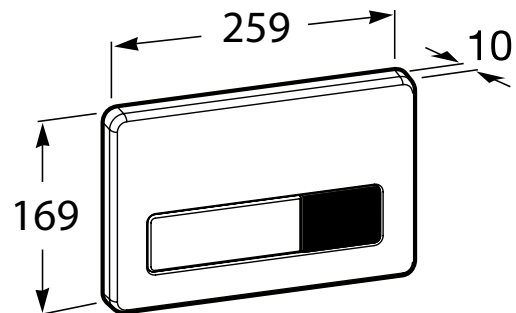

IN-WALL

PL3-E PRO (ONE) - Placa de accionamiento electrónica de acero inoxidable con descarga dual automática o manual

PVPR (IVA INCLUIDO)

748,99 €

DIBUJOS TÉCNICOS

CARACTERÍSTICAS

PL3-E PRO (ONE) -Placa de accionamiento electrónica de acero inoxidable con descarga dual automática o manual para sistemas de instalación "ONE" de Roca. Sin necesidad de utilizar herramientas para la instalación.

Número de pulsadores: 2

COMPATIBLE

DUPLO WC ONE
FREESTANDING - Bastidor
con cisterna autoportante
de doble descarga para
inodoro suspendido. Codo
de 90 ° / 110 °

890077020

DUPLO WC ONE
COMPACT - Bastidor con
cisterna compacta
empotrable de doble
descarga para inodoro
suspendido. Codo de 90 ° /
110 °

890073020

DUPLO WC ONE - Bastidor
con cisterna compacta
empotrable de doble
descarga para inodoro
suspendido. Codo de 90 ° /
110 °

890070020

In-Wall

Sistemas que combinan eficiencia
y tecnología para garantizar las
mejores prestaciones.